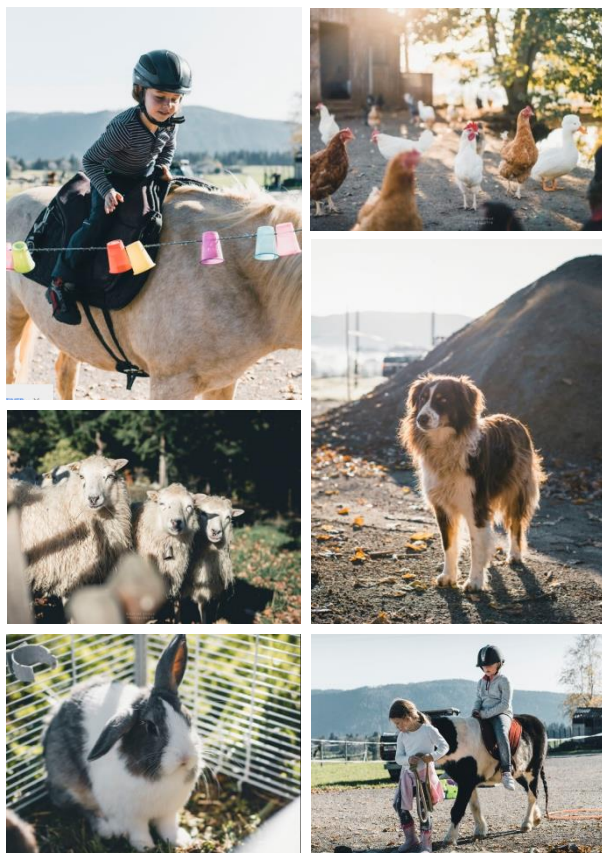

Un retour aux sources pour vos enfants !

Pour plus de renseignements :

078 928 20 38 ou **info@eveil-nature.ch**

Éveil à la Nature
Le Crêt-Pellaton 3
2105 Travers

(à 5min des Ponts-de-Martel)

078 928 20 38

info@eveil-nature.ch

www.eveil-nature.ch